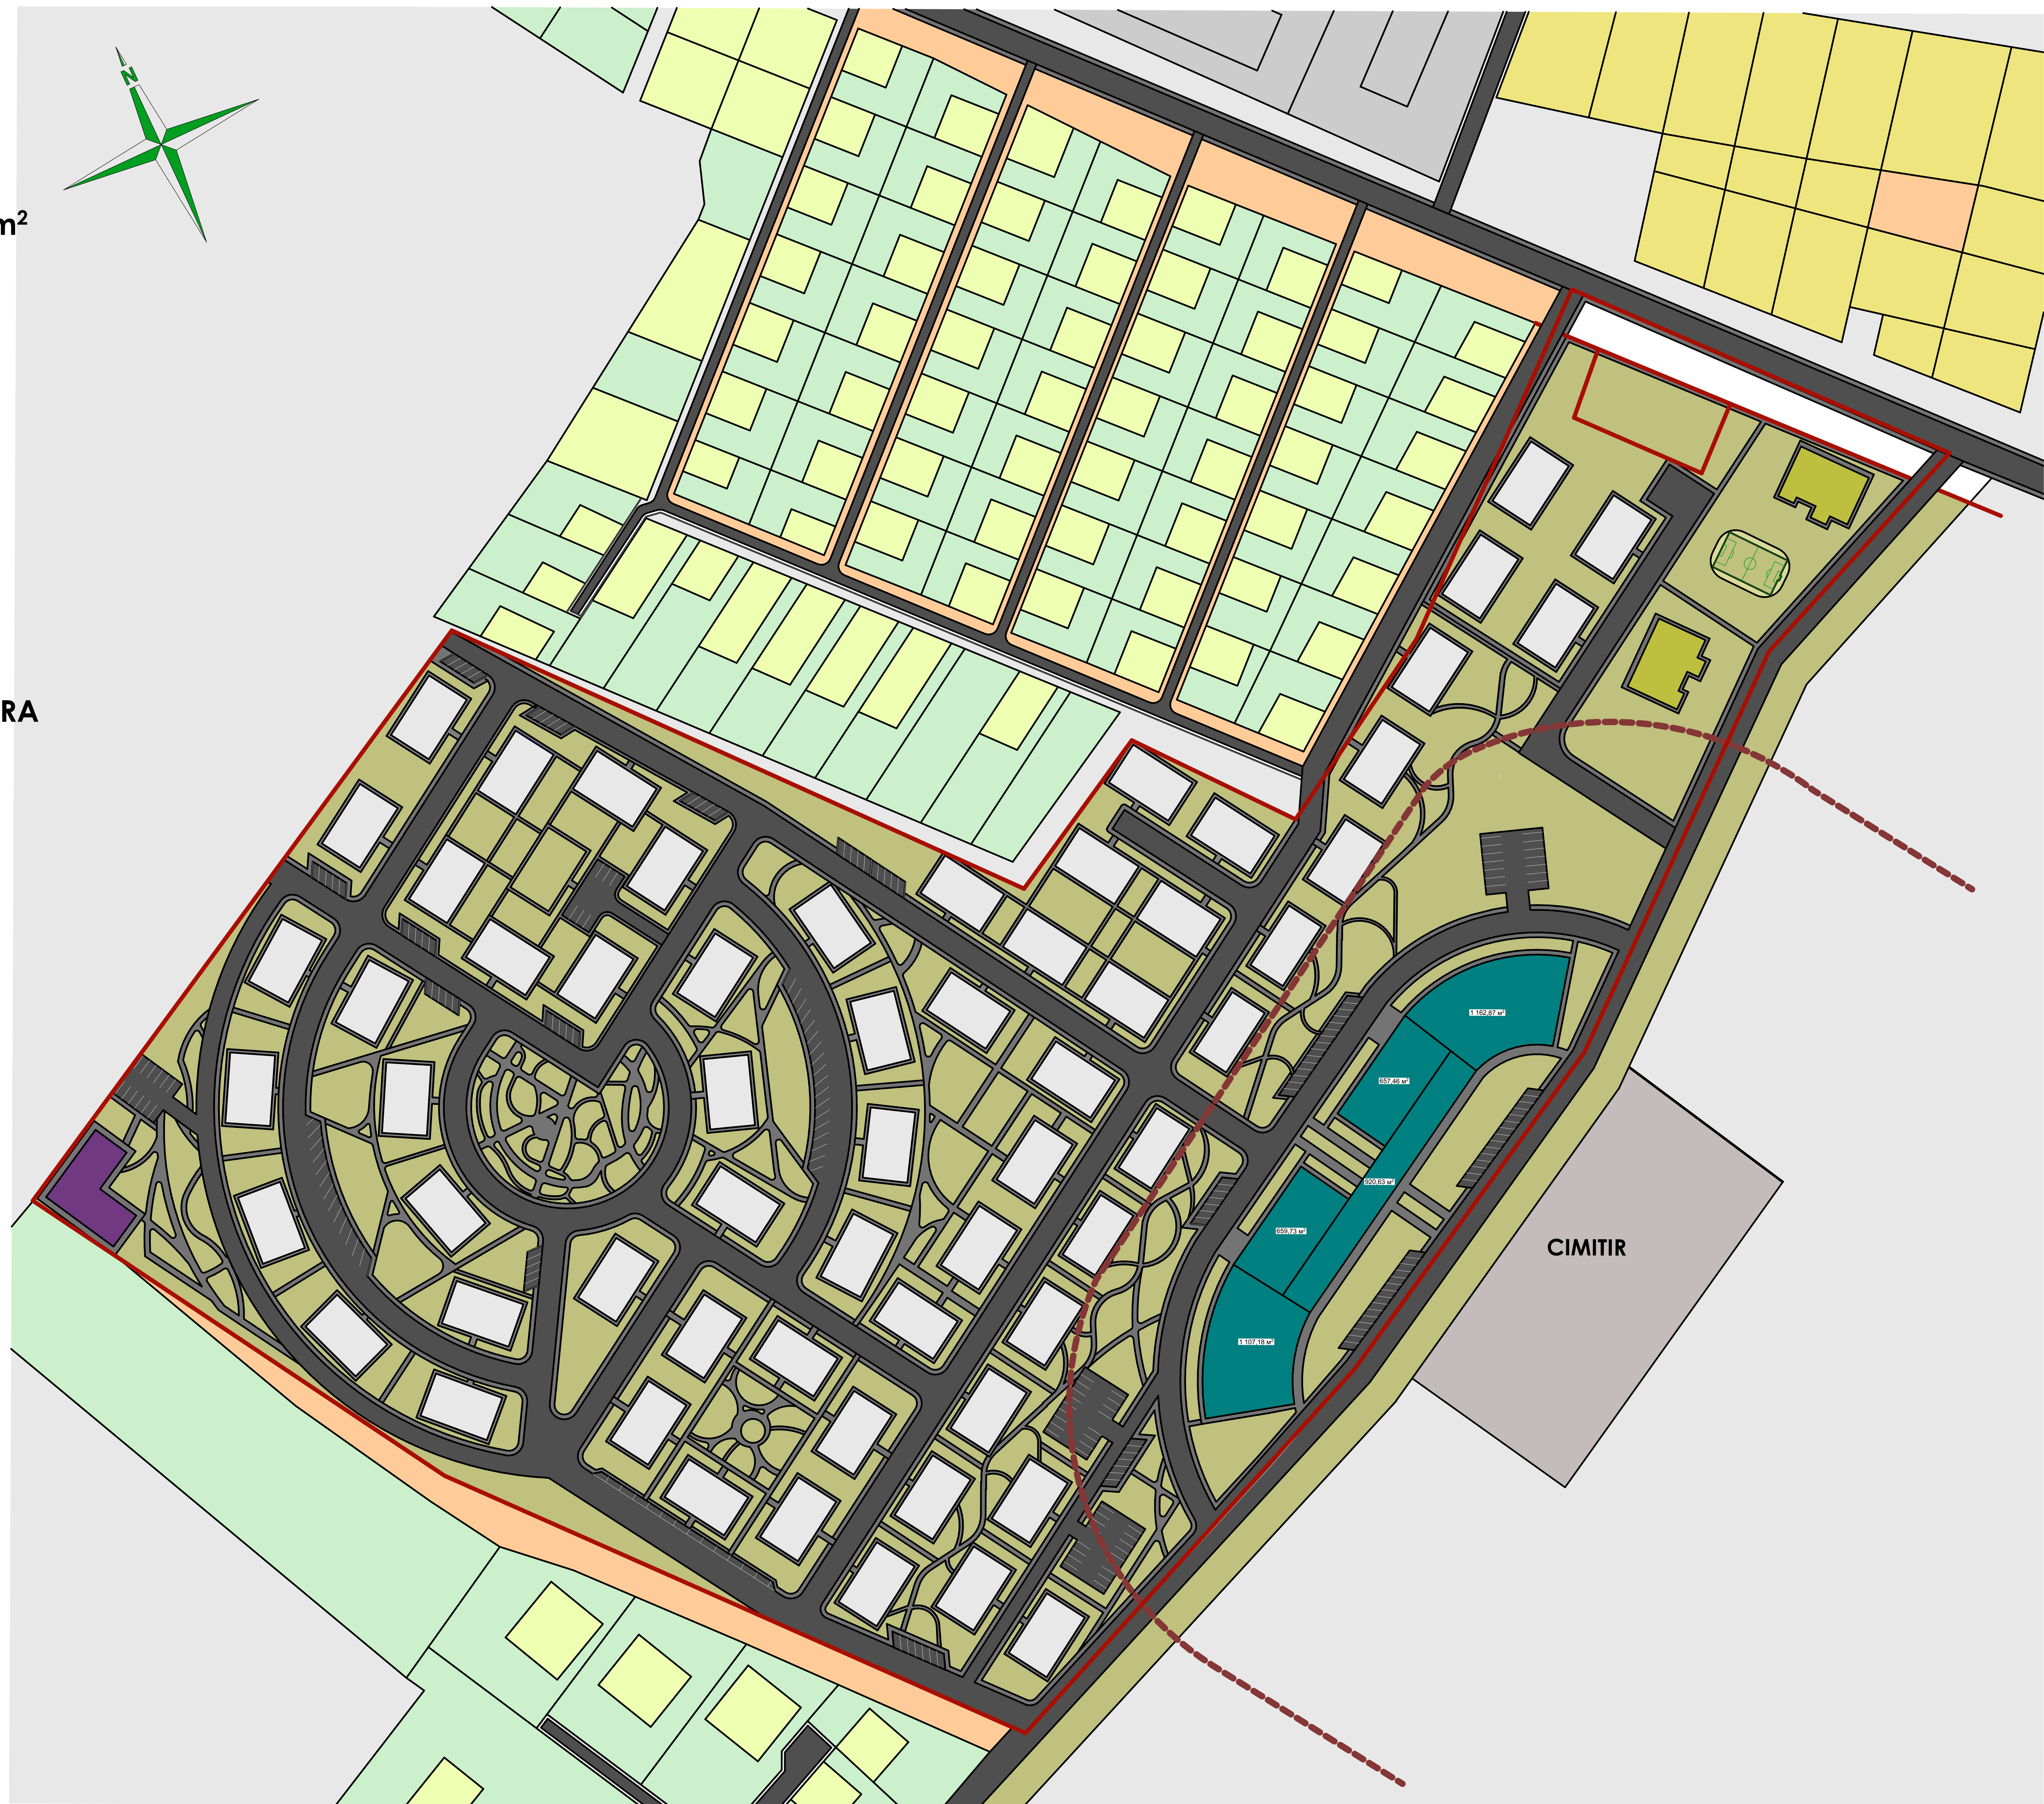

PLAN GENERAL

Bloc locativ (62 blocuri)

Dimensiuni 14/22 m

Suprafata constructiva 308 m²

Zona de odihna

Centru comercial

SCOALA

GRADINITA

LIMITA DE PROTECTIE SANITARA

Centru comercial
Buticuri
Market
Food court
Librarie
Magazin de haine

CIMITIR